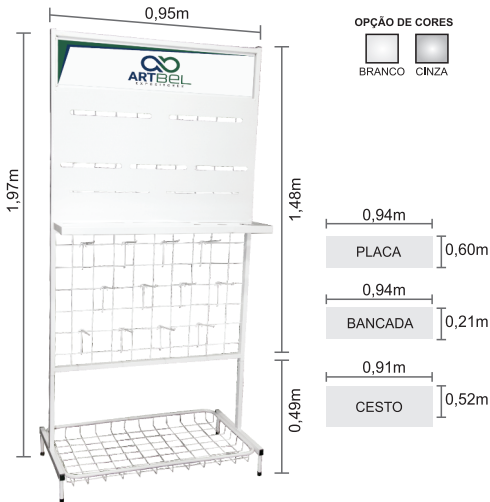

## Expositor Aramado com Placa Grande

Tubo 20X30

30 ganchos 18 cm

Peso: 14,400 kg (1 unid) ou 28,800 kg (2 unid)

Embalagem: 95cm x 1,52m x 11cm