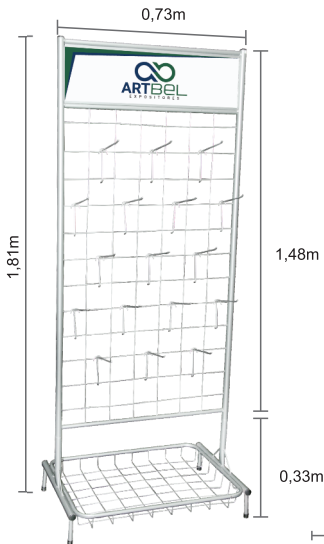

## Expositor Aramado Médio

OPÇÃO DE CORES

Tubo 1"

24 ganchos 18 cm

Peso: 6,600 kg (1 unid) ou 13,200 kg (2 unid)

Embalagem: 73cm x 1,49m x 10cm