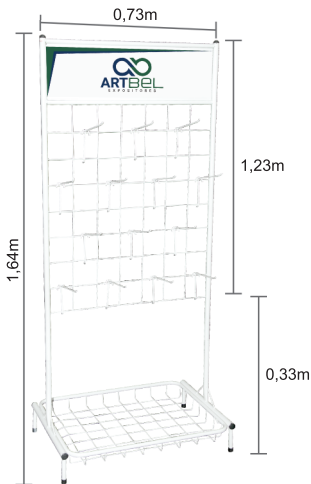

Expositor Aramado Pequeno

OPÇÃO DE CORES

Tubo 7/8"

20 ganchos 18 cm

Peso: 5,500 kg (1 unid) ou 11 kg (2 unid)

Embalagem: 73cm x 1,23m x 10cm