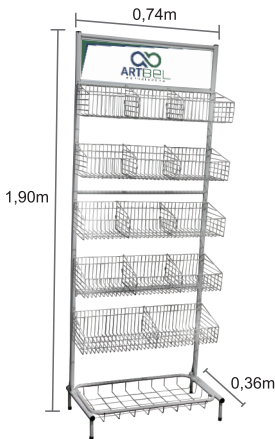

Expositor Desmontável com Cestos

OPÇÃO DE CORES

Obs.: Expositor desmontável para facilitar o transporte e com sistema de encaixe.

Tubo 1"

5 Cestos c/ grades ajustáveis

Peso: 11,500kg (1 unid)

Embalagem: 1,02m x 30cm x 76,5cm