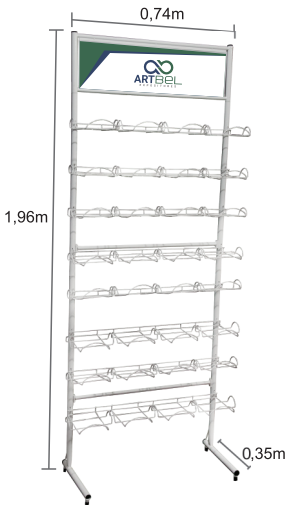

Expositor Desmontável para Bonés

OPÇÃO DE CORES

BRANCO CINZA PRETO

**Obs.: Expositor
desmontável
para facilitar
o transporte e com
sistema de encaixe.**

Tubo 1"

8 bancadas p/ 4 bonés cada

Peso: 7,800kg (1 unid)

Embalagem: 1,05m x 40cm x 23cm