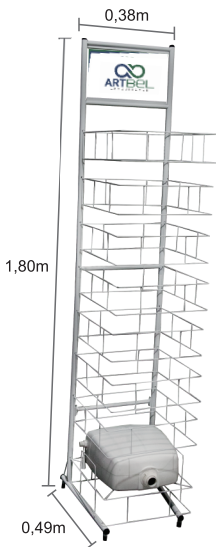

Expositor para Caixa de Descarga

OPÇÃO DE CORES

**Obs.: Expositor
desmontável
para facilitar
o transporte e com
sistema de encaixe.**

Tubo 1"

Peso: 6,125kg (1 unid)

Embalagem: 1,04m x 39cm x 52,5cm